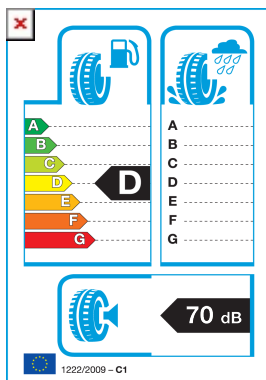

LAUFENN 165/65R 15 81H TL G-Fit EQ Plus (LK-41)

60,56€ 59,35€

- Proizvođač : LAUFENN
- Model : 10LA16565R150H-0410
- Tip gume : Ljetne
- Brzinski razred : H: 210 km/h
- Širina gume : 165
- Promjer gume : 15
- Visina gume : 65
- Nosivost gume : 81

<https://www.gumishop.hr/laufenn-165-65r-15-81h-tl-g-fit-eq-plus-lk-41-10la16565r150h-0410-8808563504698.html>