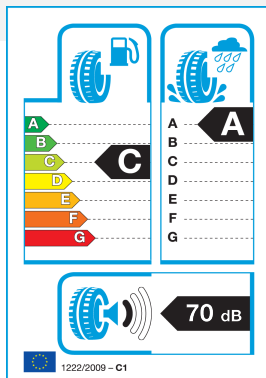

PIRELLI 315/30R 22 107W PZero All Season XL FSL EXTRA LOAD

584,11€ 572,43€

- Proizvođač: : PIRELLI
- Model: : 12PI31530R220W-4002
- Tip gume : Cijelogodišnje
- Brzinski razred : W: 270 km/h
- Visina gume : 30
- Promjer gume : 22
- Širina gume : 315
- Nosivost gume : 107

<https://www.gumishop.hr/pirelli-315-30r-22-107w-pzero-all-season-xl-fsl-extra-load-12pi31530r220w-4002-8019227361568.html>