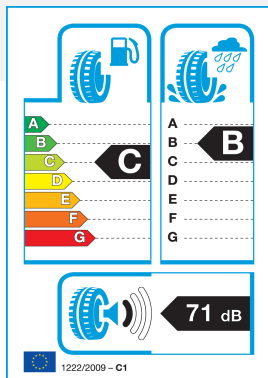

BRIDGESTONE 225/60R 18 104W TL Alenza-1+ RFT XL RUN-FLAT/BMW-AUSFÜHRUNG/EXTRA LOAD

~~134,38€~~ **131,69€**

- Proizvođač : BRIDGESTONE
- Model : 11BR22560R180W-0112R
- Tip gume : Ljetne
- Brzinski razred : W: 270 km/h
- Visina gume : 60
- Promjer gume : 18
- Širina gume : 225
- Nosivost gume : 104
- Run flat : Run flat

<https://www.gumishop.hr/bridgestone-225-60r-18-104w-tl-alenza-1-rft-xl-run-flat-bmw-ausfuhrung-extra-load-11br22560r180w-0112r-328634107601.1.html>