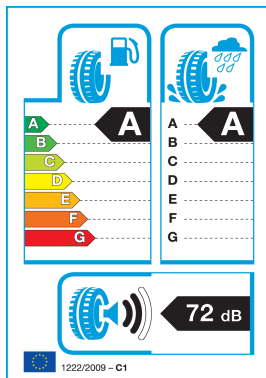

CONTINENTAL 215/75R 16C 116R TL VanCont.Eco

~~168,72€~~ **165,35€**

- Proizvođač : CONTINENTAL
- Model : 20CO21575R160R-5500N
- Tip gume : Ljetne
- Brzinski razred : R: 170 km/h
- Promjer gume : 16
- Širina gume : 215
- Nosivost gume : 116
- Visina gume : 75

<https://www.gumishop.hr/continental-215-75r-16c-116r-tl-vancont-eco-20co21575r160r-5500n-4019238050165-html>