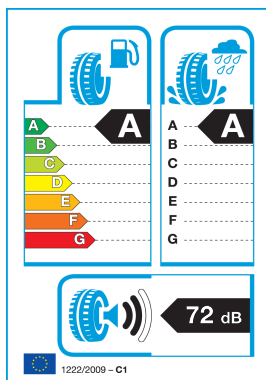

CONTINENTAL 215/75R 16C 116R TL VanCont.Eco

168,72€ 161,97€

- Proizvođač : CONTINENTAL
- Model : 20CO21575R160R-5500N
- Tip gume : Ljetne
- Brzinski razred : R: 170 km/h
- Promjer gume : 16
- Širina gume : 215
- Nosivost gume : 116
- Visina gume : 75

<https://www.gumishop.hr/continental-215-75r-16c-116r-tl-vancont-eco-20co21575r160r-5500n-4019238050165-html>