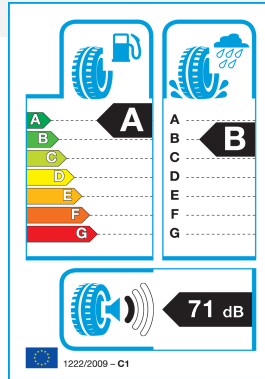

BRIDGESTONE 255/40R 18 99Y TL T-005+ XL BMW-AUSFÜHRUNG/EXTRA LOAD

199,07€ 195,09€

- Proizvođač : BRIDGESTONE
- Model : 10BR25540R180Y-5052B
- Tip gume : Ljetne
- Brzinski razred : Y: 300 km/h
- Visina gume : 40
- Promjer gume : 18
- Nosivost gume : 99
- Širina gume : 255

<https://www.gumishop.hr/bridgestone-255-40r-18-99y-tl-t-005-xl-bmw-ausfuhrung-extra-load-10br25540r180y-5052b-3286341364910.html>