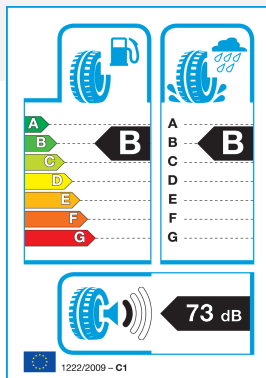

## BRIDGESTONE 275/35R 21 103Y TL Alenza-1+ RFT XL FSL RUN-FLAT/BMW-AUSFÜHRUNG/EXTRA LOAD

~~321,48€~~ **315,05€**

- Proizvođač : BRIDGESTONE
- Model : 11BR27535R210Y-0112
- Tip gume : Ljetne
- Brzinski razred : Y: 300 km/h
- Visina gume : 35
- Nosivost gume : 103
- Širina gume : 275
- Promjer gume : 21
- Run flat : Run flat

<https://www.gumishop.hr/bridgestone-275-35r-21-103y-tl-alenza-1-rft-xl-fsl-run-flat-bmw-ausfuhrung-extra-load-11br27535r210y-0112-3286341006315.html>