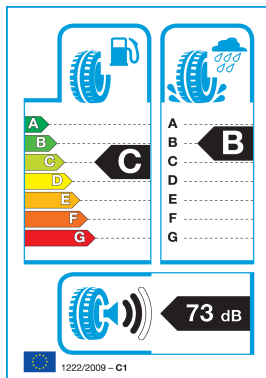

## VREDESTEIN 225/65R 16C 112R TL Comtrac-2 AllSeas.PI

**139,51€ 136,72€**

- Proizvođač : VREDESTEIN
- Model : 20VR22565R160R-4520
- Tip gume : Cijelogodišnje
- Brzinski razred : R: 170 km/h
- Visina gume : 65
- Promjer gume : 16
- Širina gume : 225
- Nosivost gume : 112

<https://www.gumishop.hr/vredestein-225-65r-16c-112r-tl-comtrac-2-allseas-pl-20vr22565r160r-4520-8714692361579-html>