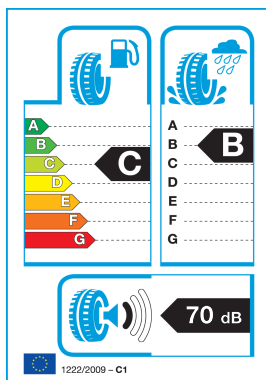

VREDESTEIN 205/60R 16 96H TL Wintrac XL EXTRA LOAD

~~104,45€~~ **102,36€**

- Proizvođač : VREDESTEIN
- Model : 13VR20560R160H-1502
- Tip gume : Zimske
- Brzinski razred : H: 210 km/h
- Visina gume : 60
- Promjer gume : 16
- Širina gume : 205
- Nosivost gume : 96

<https://www.gumishop.hr/vredestein-205-60r-16-96h-tl-wintrac-xl-extra-load-13vr20560r160h-1502-8714692361449.html>