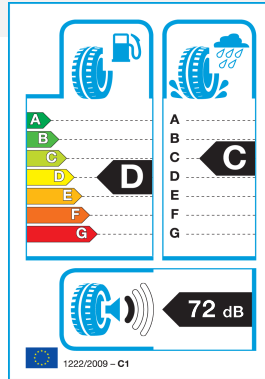

LAUFENN 225/45R 17 94V TL I-Fit Plus XL EXTRA LOAD/(LW-31+)

85,22€ 81,81€

- Proizvođač : LAUFENN
- Model : 13LA22545R170V-1312
- Tip gume : Zimske
- Promjer gume : 17
- Brzinski razred : V: 240 km/h
- Visina gume : 45
- Nosivost gume : 94
- Širina gume : 225

<https://www.gumishop.hr/laufenn-225-45r-17-94v-tl-i-fit-plus-xl-extra-load-lw-31-13la22545r170v-1312-8808563519623.html>