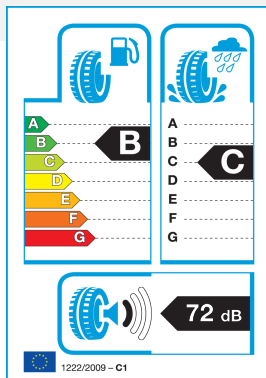

CONTINENTAL 205/55R 18 96H TL TS-830P+ XL BMW-MODELLE/EXTRA LOAD

205,91€ 201,79€

- Proizvođač : CONTINENTAL
- Model : 13CO20555R180H-8302
- Tip gume : Zimske
- Brzinski razred : H: 210 km/h
- Visina gume : 55
- Širina gume : 205
- Promjer gume : 18
- Nosivost gume : 96

<https://www.gumishop.hr/continental-205-55r-18-96h-tl-ts-830p-xl-bmw-modelle-extra-load-13co20555r180h-8302-4019238768411.html>