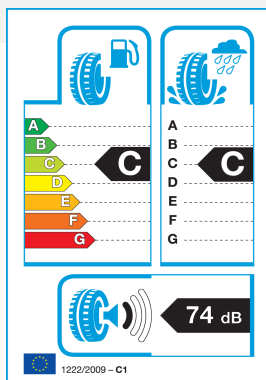

## MICHELIN 295/40R 20 110V TL Pi.Alpin-5 SUV XL EXTRA LOAD

**359,81€ 352,62€**

- Proizvođač : MICHELIN
- Model : 11MI29540R200V-2502
- Tip gume : Zimske
- Brzinski razred : V: 240 km/h
- Visina gume : 40
- Promjer gume : 20
- Širina gume : 295
- Nosivost gume : 110

<https://www.gumishop.hr/michelin-295-40r-20-110v-tl-pi-alpin-5-suv-xl-extra-load-11mi29540r200v-2502-3528707827678-html>