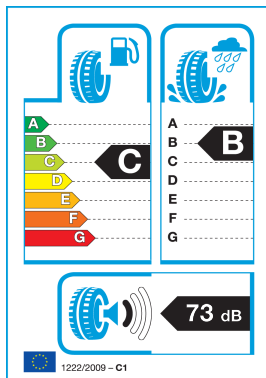

MAXXIS 265/45R 20 108W TL AP-3 All Seas.XL EXTRA LOAD

~~178,70€~~ **175,12€**

- Proizvođač : MAXXIS
- Model : 11MA26545R200W-3302
- Brzinski razred : W: 270 km/h
- Visina gume : 45
- Promjer gume : 20
- Širina gume : 265
- Nosivost gume : 108

<https://www.gumishop.hr/maxxis-265-45r-20-108w-tl-ap-3-all-seas-xl-extra-load-11ma26545r200w-3302-4717784350417-html>