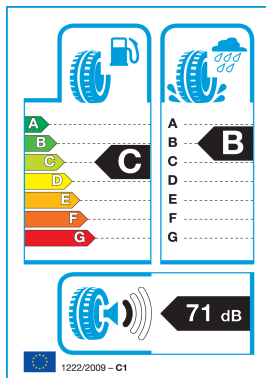

LAUFENN 215/60R 17 96H TL G-Fit EQ Plus (LK41)

88,35€ 84,82€

- Proizvođač : LAUFENN
- Model : 11LA21560R170H-0410
- Tip gume : Ljetne
- Promjer gume : 17
- Brzinski razred : H: 210 km/h
- Visina gume : 60
- Nosivost gume : 96
- Širina gume : 215

<https://www.gumishop.hr/laufenn-215-60r-17-96h-tl-g-fit-eq-plus-lk41-11la21560r170h-0410-8808563505008.html>