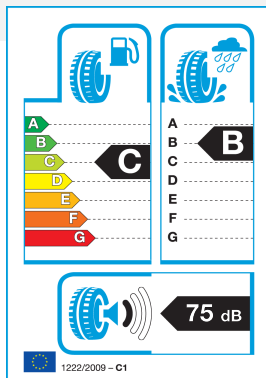

HANKOOK 315/35R 20 110V TL Icept Evo-3 XL EXTRA LOAD(W-330A)

~~284,15€~~ **272,78€**

- Proizvođač : HANKOOK
- Model : 11HA31535R200V-3332
- Tip gume : Zimske
- Brzinski razred : V: 240 km/h
- Visina gume : 35
- Promjer gume : 20
- Nosivost gume : 110
- Širina gume : 315

<https://www.gumishop.hr/hankook-315-35r-20-110v-tl-icept-evo-3-xl-extra-load-w-330a-11ha31535r200v-3332-8808563479866.html>