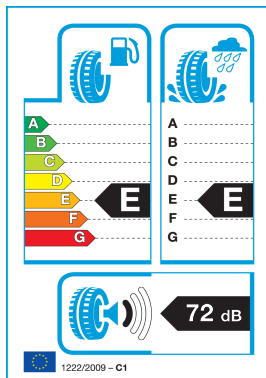

## BRIDGESTONE 235/65R 17 108S TL DM-V3 XL M+S EXTRA LOAD ~~197,08€~~ **193,14€**

- Proizvođač : BRIDGESTONE
- Model : 11BR23565R170S-0032
- Tip gume : Zimske
- Promjer gume : 17
- Brzinski razred : S: 180 km/h
- Visina gume : 65
- Širina gume : 235
- Nosivost gume : 108

<https://www.gumishop.hr/bridgestone-235-65r-17-108s-tl-dm-v3-xl-m-s-extra-load-11br23565r170s-0032-3286341890716.html>