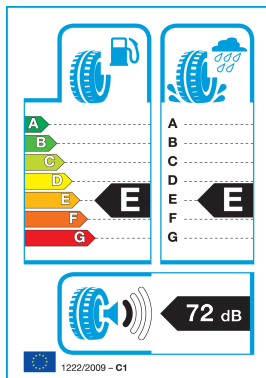

BRIDGESTONE 235/55R 20 102T TL DM-V3 M+S

242,25€ **237,41€**

- Proizvođač : BRIDGESTONE
- Model : 11BR23555R200T-0030
- Tip gume : Zimske
- Brzinski razred : T: 190 km/h
- Visina gume : 55
- Nosivost gume : 102
- Širina gume : 235
- Promjer gume : 20

<https://www.gumishop.hr/bridgestone-235-55r-20-102t-tl-dm-v3-m-s-11br23555r200t-0030-3286341896312.html>