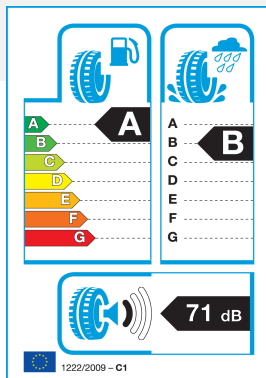

GOODYEAR 275/40R 18 103Y Eag.F-1 Asym.3 MO XL MFS MERCEDES-AUSFÜHRUNG/EXTRA LOAD

242,68€ **237,82€**

- Proizvođač : GOODYEAR
- Model : 10GY27540R180Y-30300
- Tip gume : Ljetne
- Brzinski razred : Y: 300 km/h
- Visina gume : 40
- Promjer gume : 18
- Nosivost gume : 103
- Širina gume : 275

<https://www.gumishop.hr/goodyear-275-40r-18-103y-eag-f-1-asym-3-mo-xl-mfs-mercedes-ausfuhrung-extra-load-10gy27540r180y-30300-5452000817891-html>