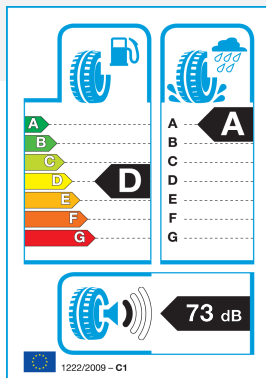

CONTINENTAL 275/35R 20 102Y TL SpCont.2 MO XL FR MERCEDES-MODELLE/EXTRA LOAD

~~260,21€~~ **249,80€**

- Proizvođač : CONTINENTAL
- Model : 10CO27535R200Y-2002M
- Tip gume : Ljetne
- Brzinski razred : Y: 300 km/h
- Visina gume : 35
- Nosivost gume : 102
- Promjer gume : 20
- Širina gume : 275

[https://www.gumishop.hr/continental-275-35r-20-102y-tl-spcont-2-mo-xl-fr-mercedes-modelle-extra-load-10co27535r200y-2002m-4019238013887-h](https://www.gumishop.hr/continental-275-35r-20-102y-tl-spcont-2-mo-xl-fr-mercedes-modelle-extra-load-10co27535r200y-2002m-4019238013887-html)
tml