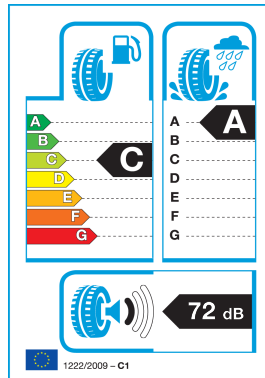

DUNLOP 255/35ZR 18 94Y TL SP.Maxx-RT2 XL M EXTRA LOAD

~~147,63€~~ **144,68€**

- Proizvođač : DUNLOP
- Model : 10DU25535R180Y-6922
- Tip gume : Ljetne
- Brzinski razred : Y: 300 km/h
- Promjer gume : 18
- Nosivost gume : 94
- Visina gume : 35
- Širina gume : 255

<https://www.gumishop.hr/dunlop-255-35zr-18-94y-tl-sp-maxx-rt2-xl-m-extra-load-10du25535r180y-6922-5452000497185-html>