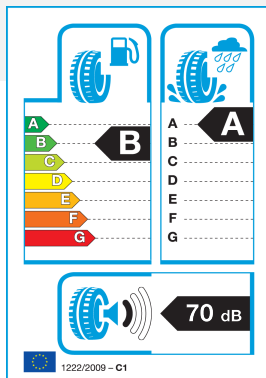

## PIRELLI 275/50R 20 113W PZero PZ4 (SC)MO-S X MFS MERCEDES-AUSFÜHRUNG/EXTRA LOAD/PNCS

~~282,29€~~ **271,00€**

- Proizvođač : PIRELLI
- Model : 11PI27550R200W-8502M
- Tip gume : Ljetne
- Brzinski razred : W: 270 km/h
- Visina gume : 50
- Promjer gume : 20
- Širina gume : 275
- Nosivost gume : 113

<https://www.gumishop.hr/pirelli-275-50r-20-113w-pzero-pz4-sc-mo-s-x-mfs-mercedes-ausfuhrung-extra-load-pncs-11pi27550r200w-8502m-8019227357271.html>