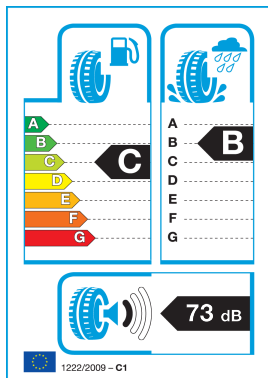

## MAXXIS 255/45R 20 105W TL AP-3 All Seas.XL EXTRA LOAD

~~169,43€~~ **162,66€**

- Proizvođač : MAXXIS
- Model : 11MA25545R200W-3302
- Brzinski razred : W: 270 km/h
- Visina gume : 45
- Promjer gume : 20
- Širina gume : 255
- Nosivost gume : 105

<https://www.gumishop.hr/maxxis-255-45r-20-105w-tl-ap-3-all-seas-xl-extra-load-11ma25545r200w-3302-4717784350486-html>