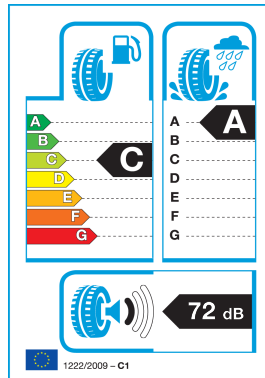

## DUNLOP 235/35ZR 19 91Y TL SP.Maxx-RT2 XL M EXTRA LOAD

~~156,61€~~ **153,48€**

- Proizvođač : DUNLOP
- Model : 10DU23535R190Y-6922
- Tip gume : Ljetne
- Brzinski razred : Y: 300 km/h
- Promjer gume : 19
- Nosivost gume : 91
- Visina gume : 35
- Širina gume : 235

<https://www.gumishop.hr/dunlop-235-35zr-19-91y-tl-sp-maxx-rt2-xl-m-extra-load-10du23535r190y-6922-5452000496980-html>