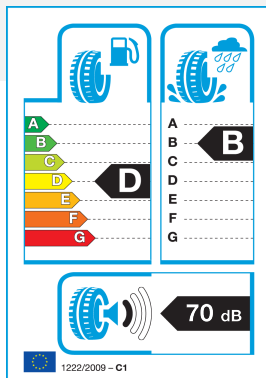

PIRELLI 325/30ZR 20 106Y TL PZero (SC) MO XL MERCEDES-VERSION/EXTRA LOAD

475,81€ 456,78€

- Proizvođač : PIRELLI
- Model : 10PI32530R200Y-00520
- Tip gume : Ljetne
- Brzinski razred : Y: 300 km/h
- Promjer gume : 20
- Visina gume : 30
- Nosivost gume : 106
- Širina gume : 325

<https://www.gumishop.hr/pirelli-325-30zr-20-106y-tl-pzero-sc-mo-xl-mercedes-version-extra-load-10pi32530r200y-00520-8019227278095.html>