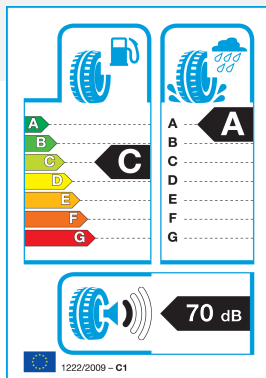

PIRELLI 265/35R 21 101Y TL PZero (SC) NF0 XL PORSCHE-VERSION/EXTRA LOAD

~~334,88€~~ **321,48€**

- Proizvođač : PIRELLI
- Model : 10PI26535R210Y-00520
- Tip gume : Ljetne
- Brzinski razred : Y: 300 km/h
- Visina gume : 35
- Nosivost gume : 101
- Širina gume : 265
- Promjer gume : 21

<https://www.gumishop.hr/pirelli-265-35r-21-101y-tl-pzero-sc-nf0-xl-porsche-version-extra-load-10pi26535r210y-00520-8019227286274.html>