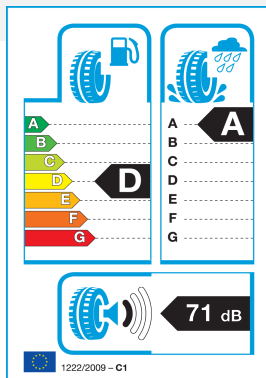

PIRELLI 245/45ZR 16 94Y TL PZe.Ros.Asim.N5 PORSCHE-VERSION

~~323,76€~~ **317,28€**

- Proizvođač : PIRELLI
- Model : 10PI24545R160Y-01105
- Tip gume : Ljetne
- Brzinski razred : Y: 300 km/h
- Promjer gume : 16
- Visina gume : 45
- Nosivost gume : 94
- Širina gume : 245