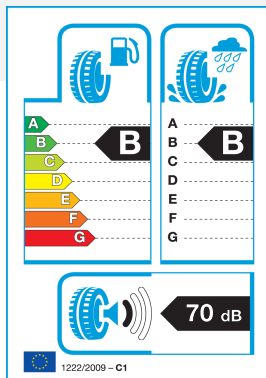

PIRELLI 275/45R 20 110Y TL PZero (LS)+ R/F XL RUN-FLAT/BMW-VERSION/EXTRA LOAD

~~247,95€~~ **242,99€**

- Proizvođač : PIRELLI
- Model : 11PI27545R200Y-8502R
- Tip gume : Ljetne
- Brzinski razred : Y: 300 km/h
- Visina gume : 45
- Promjer gume : 20
- Širina gume : 275
- Nosivost gume : 110
- Run flat : Run flat

<https://www.gumishop.hr/pirelli-275-45r-20-110y-tl-pzero-ls-r-f-xl-run-flat-bmw-version-extra-load-11pi27545r200y-8502r-8019227275162.html>