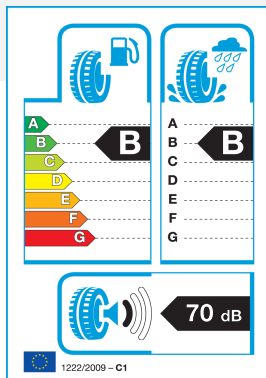

PIRELLI 275/45R 20 110Y TL PZero (LS)+ R/F XL RUN-FLAT/BMW-VERSION/EXTRA LOAD

~~241,40€~~ **231,74€**

- Proizvođač : PIRELLI
- Model : 11PI27545R200Y-8502R
- Tip gume : Ljetne
- Brzinski razred : Y: 300 km/h
- Visina gume : 45
- Promjer gume : 20
- Širina gume : 275
- Nosivost gume : 110
- Run flat : Run flat

<https://www.gumishop.hr/pirelli-275-45r-20-110y-tl-pzero-ls-r-f-xl-run-flat-bmw-version-extra-load-11pi27545r200y-8502r-8019227275162.html>