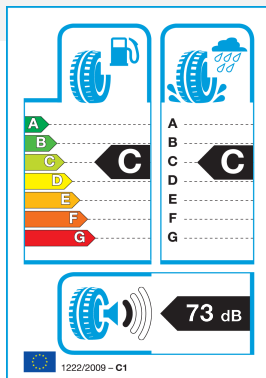

CONTINENTAL 255/60R 18 112V TL CrCont.LX Sp.XL FR EXTRA LOAD

~~164,45€~~ **157,87€**

- Proizvođač : CONTINENTAL
- Model : 11CO25560R180V-2032N
- Tip gume : Ljetne
- Brzinski razred : V: 240 km/h
- Visina gume : 60
- Promjer gume : 18
- Širina gume : 255
- Nosivost gume : 112

<https://www.gumishop.hr/continental-255-60r-18-112v-tl-crcont-lx-sp-xl-fr-extra-load-11co25560r180v-2032n-4019238029109.html>