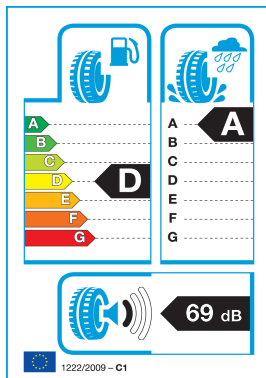

KLEBER 205/45R 16 87W TL Dyna.HP-4 XL EXTRA LOAD

~~105,31€~~ **103,20€**

- Proizvođač : KLEBER
- Model : 10KL20545R160W-3042
- Tip gume : Ljetne
- Brzinski razred : W: 270 km/h
- Promjer gume : 16
- Nosivost gume : 87
- Širina gume : 205
- Visina gume : 45

<https://www.gumishop.hr/kleber-205-45r-16-87w-tl-dyna-hp-4-xl-extra-load-10kl20545r160w-3042-3528707173225.html>