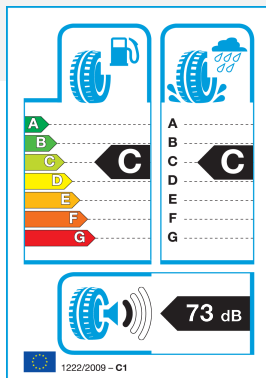

PIRELLI 265/40R 22 106W TL Scorp.Winter J/LR XL JAGUAR-LAND ROVER-VERSION/EXTRA LOAD

~~381,33€~~ **366,08€**

- Proizvođač : PIRELLI
- Model : 11PI26540R220W-9502
- Tip gume : Zimske
- Brzinski razred : W: 270 km/h
- Visina gume : 40
- Širina gume : 265
- Nosivost gume : 106
- Promjer gume : 22

<https://www.gumishop.hr/pirelli-265-40r-22-106w-tl-scorp-winter-j-lr-xl-jaguar-land-rover-version-extra-load-11pi26540r220w-9502-8019227285277-html>