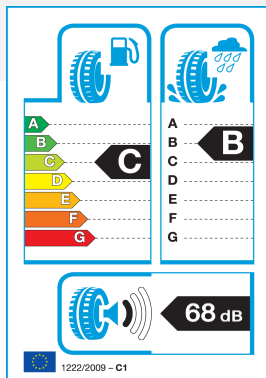

PIRELLI 225/50R 17 98H TL Sottozero-3+ R/F XL RUN-FLAT/BMW-VERSION/EXTRA LOAD

~~182,83€~~ **179,17€**

- Proizvođač : PIRELLI
- Model : 13PI22550R170H-3332B
- Tip gume : Zimske
- Promjer gume : 17
- Brzinski razred : H: 210 km/h
- Visina gume : 50
- Nosivost gume : 28
- Širina gume : 225
- Run flat : Run flat

<https://www.gumishop.hr/pirelli-225-50r-17-98h-tl-sottozero-3-r-f-xl-run-flat-bmw-version-extra-load-13pi22550r170h-3332b-8019227275209.html>