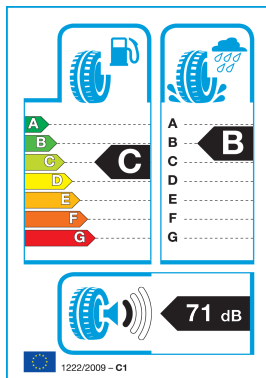

## BRIDGESTONE 235/45R 20 96H TL LM-001 MO MERCEDES-AUSF 267,62€ 256,91€

- Proizvođač : BRIDGESTONE
- Model : 13BR23545R200H-00100
- Tip gume : Zimske

<https://www.gumishop.hr/bridgestone-235-45r-20-96h-tl-lm-001-mo-mercedes-ausf-13br23545r200h-00100-3286340936811.html>