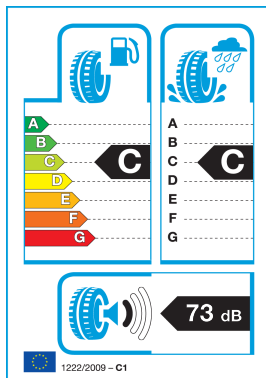

PIRELLI 285/30R 19 98V TL W-240s2 XL EXTRA LOAD

303,38€ 297,31€

- Proizvođač : PIRELLI
- Model : 13PI28530R190V-2422N
- Tip gume : Zimske
- Brzinski razred : V: 240 km/h
- Promjer gume : 19
- Nosivost gume : 98
- Visina gume : 30
- Širina gume : 285

<https://www.gumishop.hr/pirelli-285-30r-19-98v-tl-w-240s2-xl-extra-load-13pi28530r190v-2422n-8019227269390.html>