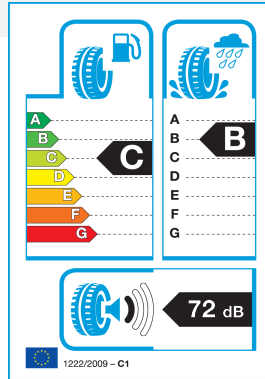

HANKOOK 235/45R 18 98Y TL Kinergy-4S2 XL EXTRA LOAD/(H-750)

~~142,79€~~ **139,93€**

- Proizvođač : HANKOOK
- Model : 12HA23545R180Y-7502
- Tip gume : Cijelogodišnje
- Brzinski razred : Y: 300 km/h
- Promjer gume : 18
- Visina gume : 45
- Nosivost gume : 98
- Širina gume : 235

Sigurna vožnja po mokrim cestama

- široki bočni utori (ubrzivač odvodnje vode)
- dvostupanjski aqua slant (voda učinkovito otječe, uz zadržavanje krutosti bloka)

Lako rukovanje i oštra kontrola

- ljetne lamele visoke gustoće (poboljšana krutost blokova osigurava bolja vozna svojstva na suhim cestama)
- konkavna veza (krutoća bloka poboljšana za 4%, pružajući bolje rukovanje)

Tiha i udobna vožnja

- optimizirana tehnologija promjene naglona osigurava udobniju vožnju

Sigurna vožnja po snježnim cestama

- Weather Control Compound dizajniran je za održavanje sigurne vožnje u sva 4 godišnja doba, uključujući snježne ceste
- Snow Slurry Edge (dizajn ruba s utorima poboljšava performanse u zavojima u snijegu)

3D GripKontrol lamela

- High 3-Grip lamela je trodimenzionalni cik-cak oblik bloka koji dodaje još jedan vertikalni oblik dvodimenzionalnom obliku uzorka, pružajući iznimno prianjanje na snijegu, bluzgavici, ledu i mokrim cestama