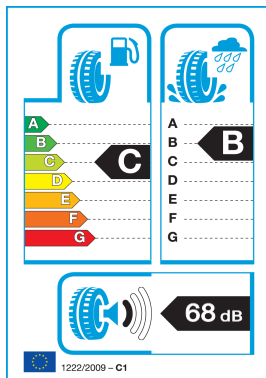

KLEBER 185/65R 15 88H TL Dyna.HP-4

76,38€ 74,85€

- Proizvođač : KLEBER
- Model : 10KL18565R150H-3040
- Tip gume : Ljetne
- Brzinski razred : H: 210 km/h
- Promjer gume : 15
- Visina gume : 65
- Širina gume : 185
- Nosivost gume : 88

KLEBER 185/65R 15 88H TL Dyna.HP-4

<https://www.gumishop.hr/kleber-185-65r-15-88h-tl-dyna-hp-4-10kl18565r150h-3040-3528701838694.html>