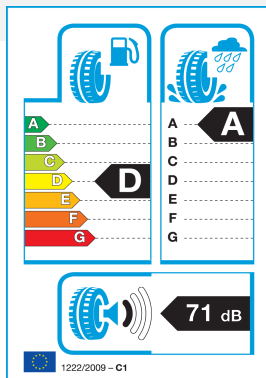

DUNLOP 235/60R 18 107W TL SP.Maxx RT-2 XL MFS EXTRA LOAD

~~152,05€~~ **149,01€**

- Proizvođač : DUNLOP
- Model : 11DU23560R180W-6922
- Tip gume : Ljetne
- Brzinski razred : W: 270 km/h
- Visina gume : 60
- Promjer gume : 18
- Širina gume : 235
- Nosivost gume : 107

<https://www.gumishop.hr/dunlop-235-60r-18-107w-tl-sp-maxx-rt-2-xl-mfs-extra-load-11du23560r180w-6922-5452000471116-html>