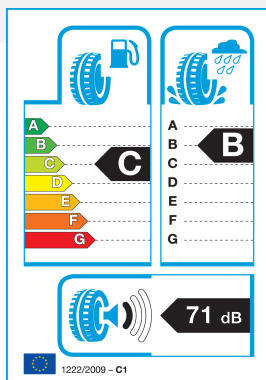

PIRELLI 205/60R 16 92H TL Sottozero-3 MO MERCEDES-VERSION

~~118,99€~~ **116,61€**

- Proizvođač : PIRELLI
- Model : 13PI20560R160H-3330
- Tip gume : Zimske
- Brzinski razred : H: 210 km/h
- Visina gume : 60
- Promjer gume : 16
- Nosivost gume : 92
- Širina gume : 205

<https://www.gumishop.hr/pirelli-205-60r-16-92h-tl-sottozero-3-mo-mercedes-version-13pi20560r160h-3330-8019227271973.html>