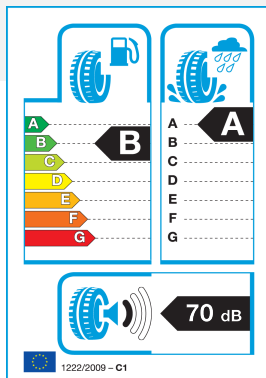

## PIRELLI 275/50R 20 113W TL PZero PZ4 (SC) MO XL MERCEDES-AUSFÜHRUNG/EXTRA LOAD

~~257,36€~~ **247,06€**

- Proizvođač : PIRELLI
- Model : 11PI27550R200W-85020
- Tip gume : Ljetne
- Brzinski razred : W: 270 km/h
- Visina gume : 50
- Promjer gume : 20
- Širina gume : 275
- Nosivost gume : 113

<https://www.gumishop.hr/pirelli-275-50r-20-113w-tl-pzero-pz4-sc-mo-xl-mercedes-ausfuhrung-extra-load-11pi27550r200w-85020-8019227270990.html>