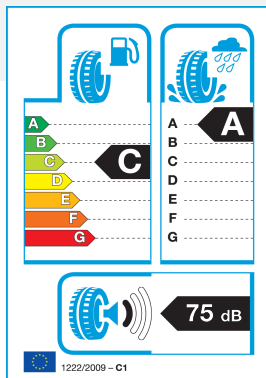

## CONTINENTAL 285/40R 22 110Y TL SpCont.6 AO XL FR AUDI-MODELLE/EXTRA LOAD/SILENT

449,45€ **431,47€**

- Proizvođač : CONTINENTAL
- Model : 10CO28540R220Y-6662
- Tip gume : Ljetne
- Brzinski razred : Y: 300 km/h
- Visina gume : 40
- Širina gume : 285
- Promjer gume : 22
- Nosivost gume : 110

CONTINENTAL 285/40R 22 110Y TL SpCont.6 AO XL FR AUDI-MODELLE/EXTRA LOAD/SILENT

<https://www.gumishop.hr/continental-285-40r-22-110y-tl-spcont-6-ao-xl-fr-audi-modelle-extra-load-silent-10co28540r220y-6662-4019238781908-html>