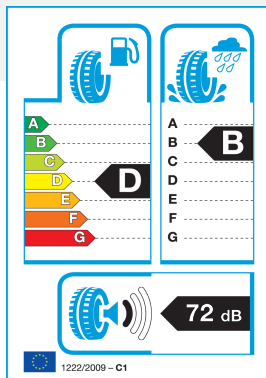

CONTINENTAL 225/40ZR 19 93Y TL SpCont.5P MO XL FR MERCEDES-MODELLE/EXTRA LOAD

~~191,66€~~ **187,83€**

- Proizvođač : CONTINENTAL
- Model : 10CO22540R190Y-5002E
- Tip gume : Ljetne
- Brzinski razred : Y: 300 km/h
- Promjer gume : 19
- Visina gume : 40
- Nosivost gume : 93
- Širina gume : 225

[https://www.gumishop.hr/continental-225-40zr-19-93y-tl-spcont-5p-mo-xl-fr-mercedes-modelle-extra-load-10co22540r190y-5002e-4019238013504-h
tml](https://www.gumishop.hr/continental-225-40zr-19-93y-tl-spcont-5p-mo-xl-fr-mercedes-modelle-extra-load-10co22540r190y-5002e-4019238013504-html)