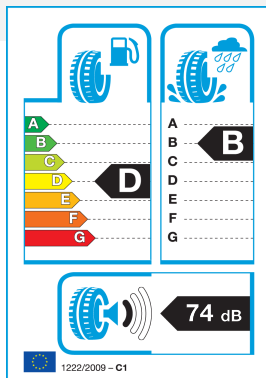

PIRELLI 285/35R 20 104Y TL PZero+ XL BMW-VERSION/EXTRA LOAD

~~271,61€~~ **266,17€**

- Proizvođač : PIRELLI
- Model : 10PI28535R200Y-0502B
- Tip gume : Ljetne
- Brzinski razred : Y: 300 km/h
- Visina gume : 35
- Promjer gume : 20
- Širina gume : 285
- Nosivost gume : 104

<https://www.gumishop.hr/pirelli-285-35r-20-104y-tl-pzero-xl-bmw-version-extra-load-10pi28535r200y-0502b-8019227308013.html>