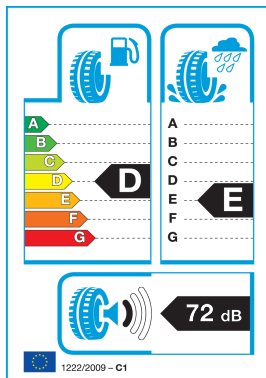

MAXXIS 225/75R 16 104H TL MA-SW Wintermaxx

~~112,72€~~ **110,46€**

- Proizvođač : MAXXIS
- Model : 11MA22575R160H-1000
- Tip gume : Zimske
- Brzinski razred : H: 210 km/h
- Promjer gume : 16
- Širina gume : 225
- Nosivost gume : 104
- Visina gume : 75

<https://www.gumishop.hr/maxxis-225-75r-16-104h-tl-ma-sw-wintermaxx-11ma22575r160h-1000-4717784231280.html>