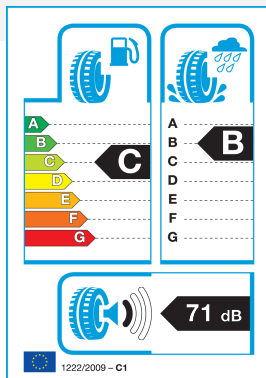

PIRELLI 175/65R 15 88H TL W-210c3+ XL BMW-VERSION/EXTRA LOAD

99,89€ **95,90€**

- Proizvođač: : PIRELLI
- Model: : 13PI17565R150H-2132
- Tip gume : Zimske
- Brzinski razred : H: 210 km/h
- Promjer gume : 15
- Visina gume : 65
- Širina gume : 175
- Nosivost gume : 88

PIRELLI 175/65R 15 88H TL W-210c3+ XL BMW-VERSION/EXTRA LOAD

<https://www.gumishop.hr/pirelli-175-65r-15-88h-tl-w-210c3-xl-bmw-version-extra-load-13pi17565r150h-2132-8019227311075.html>