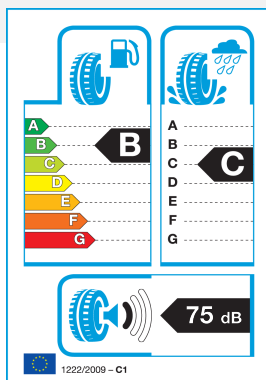

CONTINENTAL 285/30R 21 100W TL TS-860S XL FR EXTRA LOAD

~~475,81€~~ **456,78€**

- Proizvođač: : CONTINENTAL
- Model: : 13CO28530R210W-8602
- Tip gume : Zimske
- Brzinski razred : W: 270 km/h
- Nosivost gume : 100
- Visina gume : 30
- Širina gume : 285
- Promjer gume : 21

<https://www.gumishop.hr/continental-285-30r-21-100w-tl-ts-860s-xl-fr-extra-load-13co28530r210w-8602-4019238003765.html>