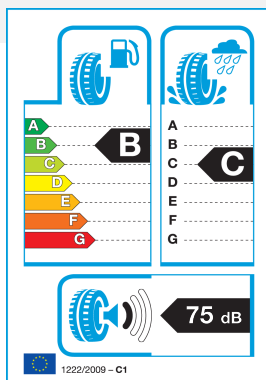

CONTINENTAL 285/30R 21 100W TL TS-860S XL FR EXTRA LOAD

~~475,81€~~ **466,29€**

- Proizvođač : CONTINENTAL
- Model : 13CO28530R210W-8602
- Tip gume : Zimske
- Brzinski razred : W: 270 km/h
- Nosivost gume : 100
- Visina gume : 30
- Širina gume : 285
- Promjer gume : 21

<https://www.gumishop.hr/continental-285-30r-21-100w-tl-ts-860s-xl-fr-extra-load-13co28530r210w-8602-4019238003765.html>