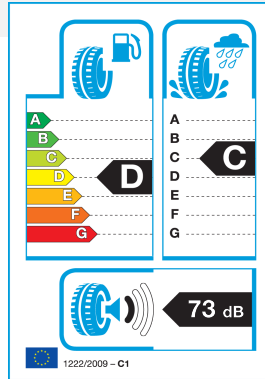

CONTINENTAL 255/35R 19 96V TL TS-860S SSR XL FR RUN-FLAT/EXTRA LOAD

322,62€ 316,17€

- Proizvođač : CONTINENTAL
- Model : 13CO25535R190V-8602S
- Tip gume : Zimske
- Brzinski razred : V: 240 km/h
- Promjer gume : 19
- Nosivost gume : 96
- Visina gume : 35
- Širina gume : 255
- Run flat : Run flat

<https://www.gumishop.hr/continental-255-35r-19-96v-tl-ts-860s-ssr-xl-fr-run-flat-extra-load-13co25535r190v-8602s-4019238003802.html>