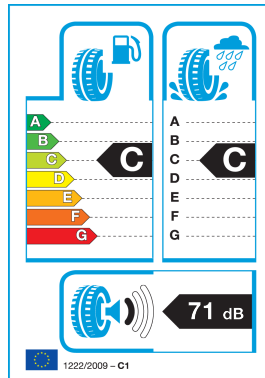

## TRACMAX 245/40R 19 98V TL S-210 XL EXTRA LOAD

85,36€ **81,94€**

- Proizvođač : TRACMAX
- Model : 13TM24540R190V-2102
- Tip gume : Zimske
- Brzinski razred : V: 240 km/h
- Promjer gume : 19
- Visina gume : 40
- Nosivost gume : 98
- Širina gume : 245

<https://www.gumishop.hr/tracmax-245-40r-19-98v-tl-s-210-xl-extra-load-13tm24540r190v-2102-6958460911722.html>