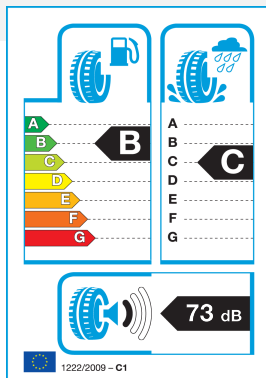

CONTINENTAL 275/40R 20 106V TL TS-860S XL FR EXTRA LOAD

~~298,68€~~ **292,71€**

- Proizvođač : CONTINENTAL
- Model : 13CO27540R200V-8602
- Tip gume : Zimske
- Brzinski razred : V: 240 km/h
- Visina gume : 40
- Promjer gume : 20
- Širina gume : 275
- Nosivost gume : 106

<https://www.gumishop.hr/continental-275-40r-20-106v-tl-ts-860s-xl-fr-extra-load-13co27540r200v-8602-4019238802207.html>