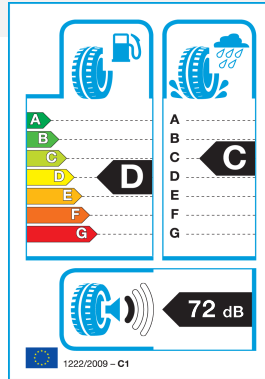

CONTINENTAL 245/35R 19 93V TL TS-860S SSR XL FR RUN-FLAT/EXTRA LOAD

345,14€ 338,23€

- Proizvođač : CONTINENTAL
- Model : 13CO24535R190V-8602S
- Tip gume : Zimske
- Brzinski razred : V: 240 km/h
- Promjer gume : 19
- Nosivost gume : 93
- Visina gume : 35
- Širina gume : 245
- Run flat : Run flat

<https://www.gumishop.hr/continental-245-35r-19-93v-tl-ts-860s-ssr-xl-fr-run-flat-extra-load-13co24535r190v-8602s-4019238003796.html>