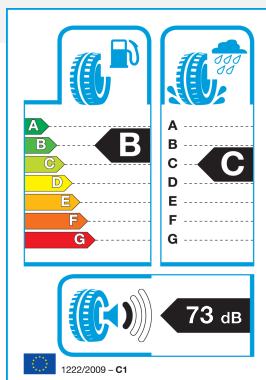

CONTINENTAL 255/55R 19 111V TL TS-860S XL FR EXTRA LOAD

~~278,45€~~ **272,88€**

- Proizvođač : CONTINENTAL
- Model : 11CO25555R190V-8602
- Tip gume : Zimske
- Brzinski razred : V: 240 km/h
- Promjer gume : 19
- Visina gume : 55
- Širina gume : 255
- Nosivost gume : 111

CONTINENTAL 255/55R 19 111V TL TS-860S XL FR EXTRA LOAD

<https://www.gumishop.hr/continental-255-55r-19-111v-tl-ts-860s-xl-fr-extra-load-11co25555r190v-8602-4019238009880.html>