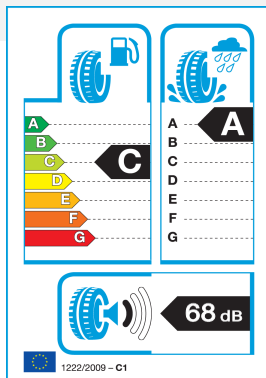

PIRELLI 285/35R 22 106Y TL PZero N0 XL PORSCHE-VERSION/EXTRA LOAD

~~378,05€~~ **370,49€**

- Proizvođač : PIRELLI
- Model : 11PI28535R220Y-85020
- Tip gume : Ljetne
- Brzinski razred : Y: 300 km/h
- Visina gume : 35
- Širina gume : 285
- Nosivost gume : 106
- Promjer gume : 22

PIRELLI 285/35R 22 106Y TL PZero N0 XL PORSCHE-VERSION/EXTRA LOAD

<https://www.gumishop.hr/pirelli-285-35r-22-106y-tl-pzero-n0-xl-porsche-version-extra-load-11pi28535r220y-85020-8019227267129.html>