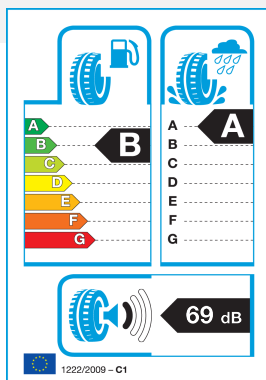

PIRELLI 275/45R 20 110Y TL P-Zero N0 XL PORSCHE-VERSION/EXTRA LOAD

258,78€ 248,43€

- Proizvođač : PIRELLI
- Model : 11PI27545R200Y-85020
- Tip gume : Ljetne
- Brzinski razred : Y: 300 km/h
- Visina gume : 45
- Promjer gume : 20
- Širina gume : 275
- Nosivost gume : 110

<https://www.gumishop.hr/pirelli-275-45r-20-110y-tl-p-zero-n0-xl-porsche-version-extra-load-11pi27545r200y-85020-8019227263411.html>